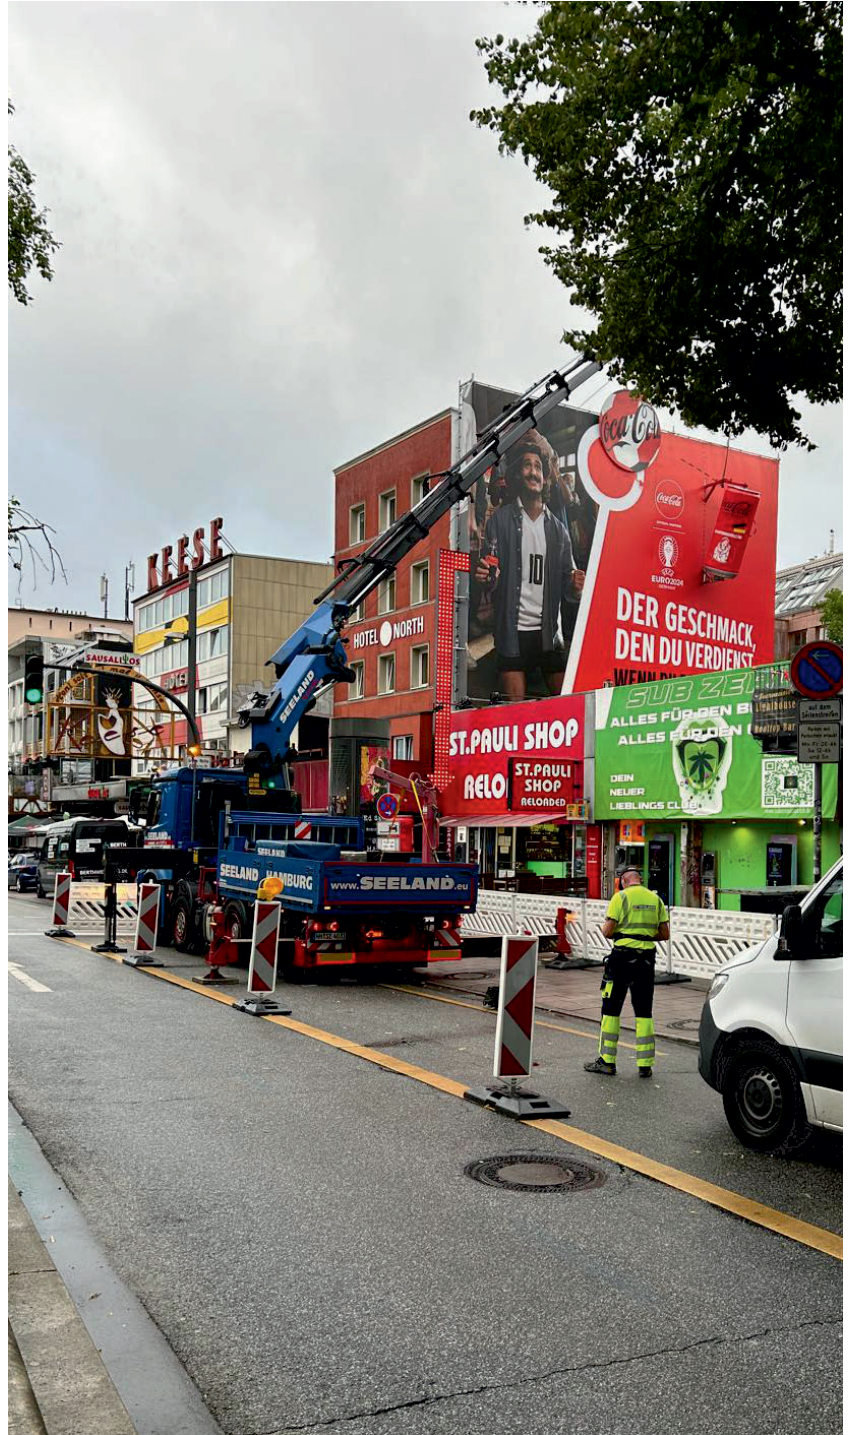

IKEA Sonderbau Schrank 12,0 m hoch, Köln ▲
„AXEL F“ - Sonderbau mit fahrendem Fenster, Köln ▶

BERTHWERBUNG.DE

SONDERBAUTEN

Entwicklung
Produktion
Montage bundesweit

drehende Cola-Dose in Hamburg

SONDERBAUTEN