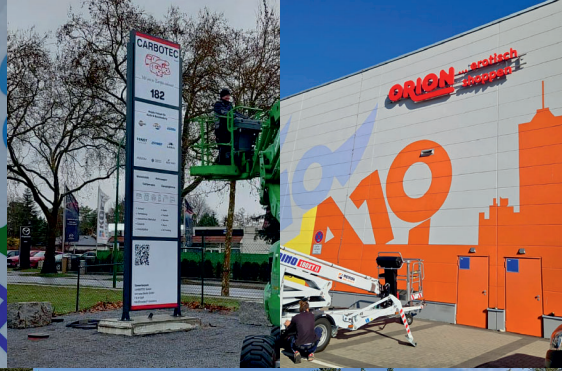

Entwicklung
Produktion
Montage bundesweit

Bau Cola Dose aus Einhausung für
Getränkeautomat ▲

Korb mit Puppe für Projekt IKEA
Berlin, Leipzig, Köln ▶

BERTHWERBUNG.DE

BERTH

Wir machen Marken sichtbar.

BERTH Werbung GmbH & Co. KG
Meisterbetrieb für Schilder- und Lichtreklame