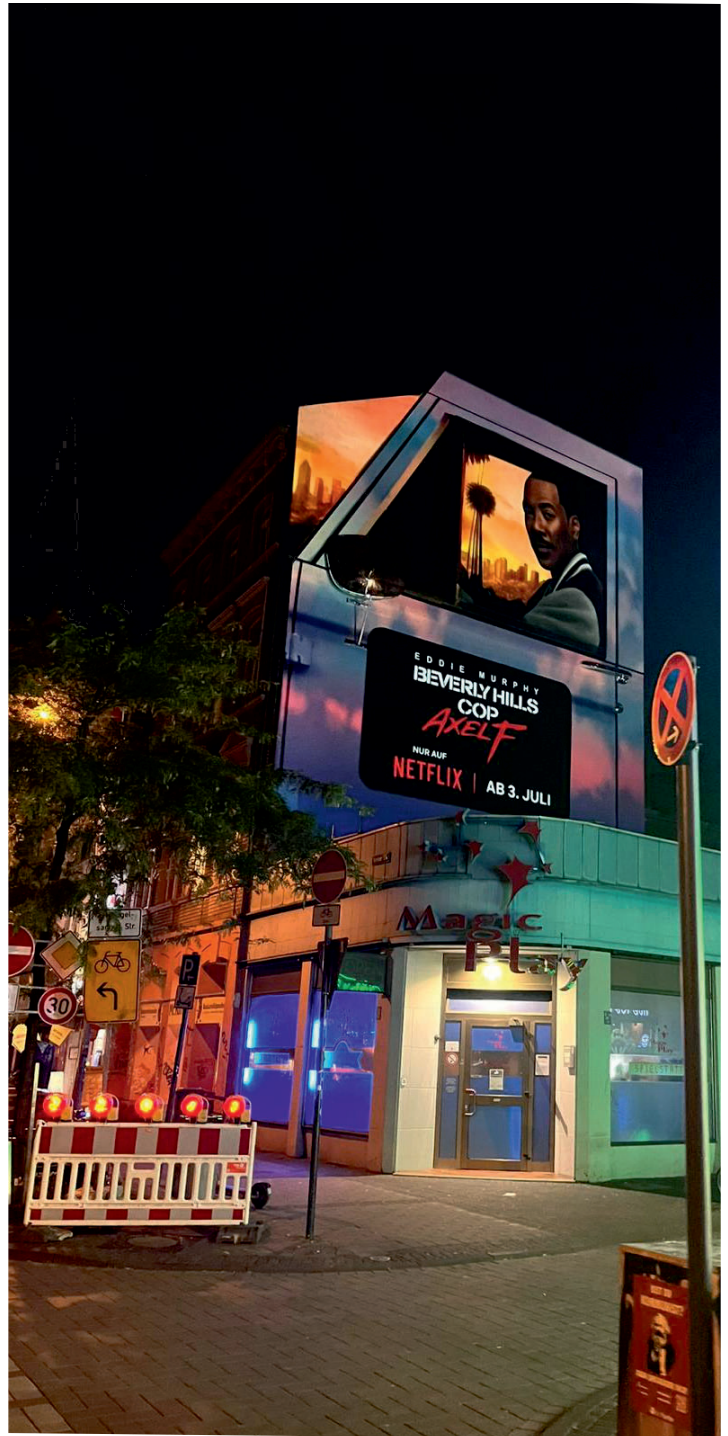

IKEA Sonderbau Schrank 12,0 m hoch, Köln ▲
„AXEL F“ - Sonderbau mit fahrendem Fenster, Köln ▶

BERTHWERBUNG.DE

SONDERBAUTEN

Entwicklung
Produktion
Montage bundesweit

drehende Cola-Dose in Hamburg

SONDERBAUTEN